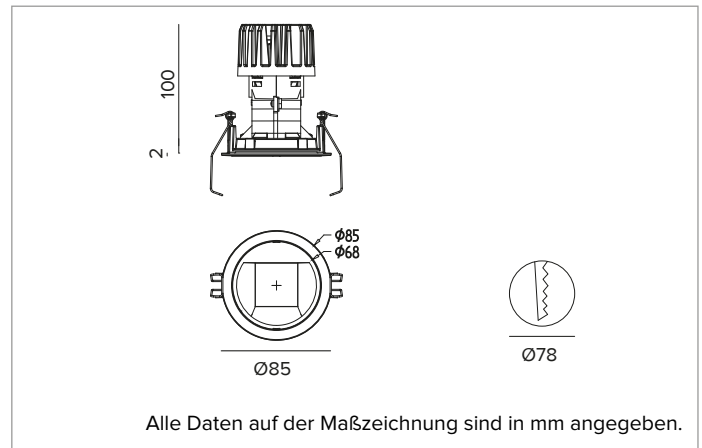

1T8553EL | CCTEVO WALL WASHER 78 LED-Einbau-Downlight als Trim-Version

	4000K	H(m)	D1(m)	D2(m)	E _{max} (lx)		
	Ra90	42°	73°				
	Fixture Power	13W	1	0.83	1.56	947	
	Source Flux	1736lm	2	1.65	3.11	237	
	Fixture Flux	1051lm	3	2.48	4.67	105	
	Efficacy	78lm/W	4	3.31	6.23	59	
TS1393	I _{max} =625cd/klm	I _{max}	1084cd	5	4.13	7.78	38

Optik: WALL WASHER

Optische Effizienz: 61%

Leuchten-Lichtstrom: 1051lm

Lichtausbeute: 78lm/W

Fotobiologische Sicherheit: Risikogruppe 1 (RG 1 = geringes Risiko)

MECHANISCHE MERKMALE

Wärmeabführung aus schwarz lackiertem Druckguss-Aluminium. Struktur aus schwarzem Thermoplast, Cut-Off-Front aus weiß lackiertem Thermoplast. Silikondichtung gegen das Eindringen von Wasser und Staub. Trim-Version mit weiß lackiertem integriertem Druckguss-Ring.